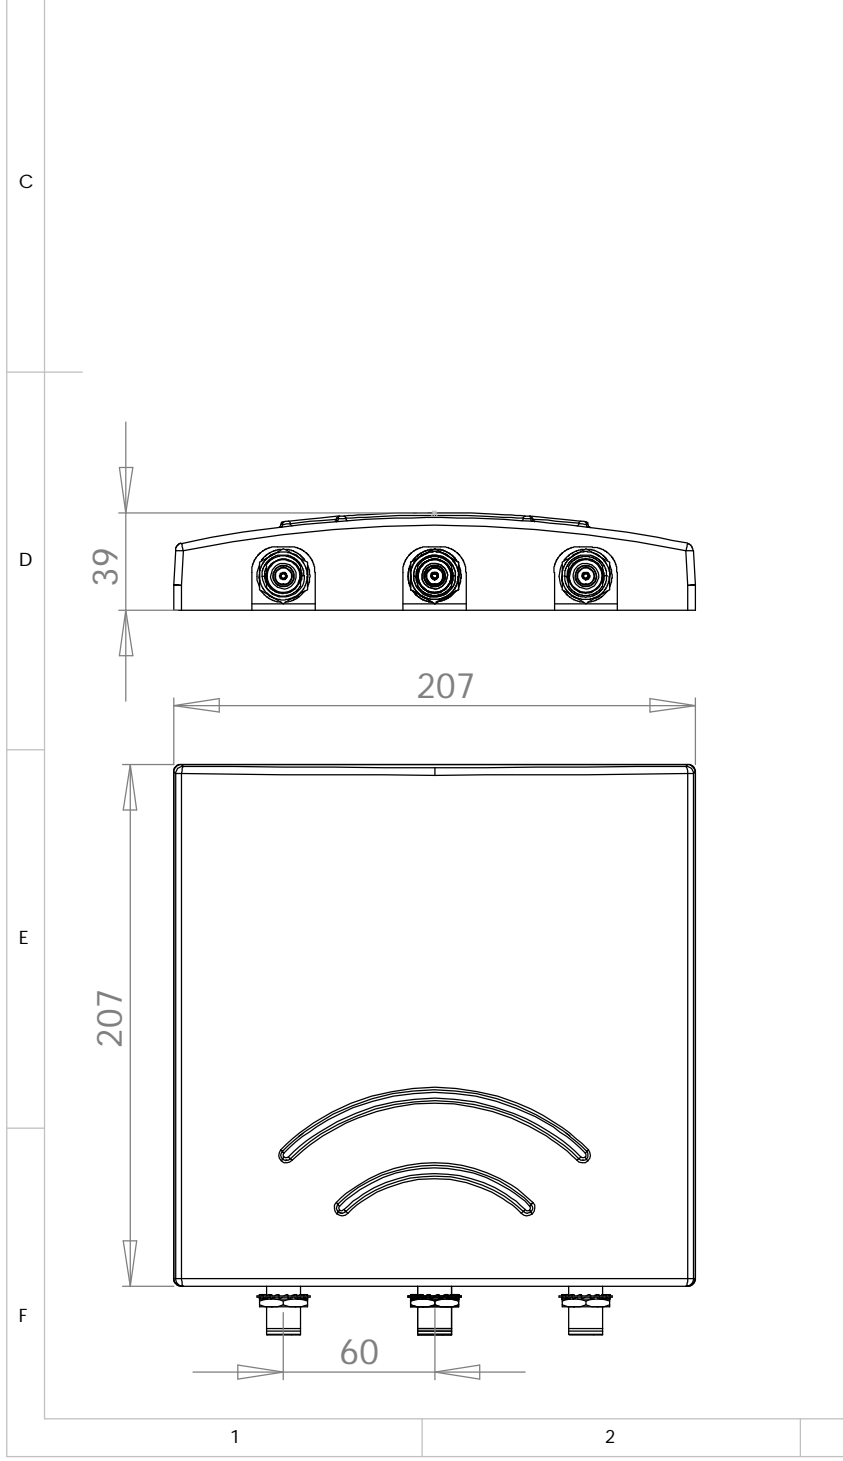

1	2	3	4	5	6	7	8
type	MIMO 3 x 60° panel antenna						
artnr	9971022-1						
freq	5150-5875 MHz						
VSWR	< 1.3						
gain	3 x 14 dBi						
polarization	vertical						
az HPBW	3 x 60°						
el HPBW	3 x 15°						
connectors	3 x N chassi female						
radome	light gray ABS RAL 7035						
weight	0 g						
mount	wall or tube, pan/tilt 30 deg						
B application	Panel antenna for IEEE 802.11n systems, narrow access point sector pr point-to-point links. Mount on wall or tube. Use outer antenna elements for 2xTX and all three antennas for RX in 2x3 MIMO systems. Tested with Cisco 1252AG, Proxim AP800, Linux. Indoor and outdoor use.						

Konstruerad av NG	Granskad av	Datum 2008-11-16	Ritningsnummer 9971022-1	Generell tolerans	Generell yt-jämnhet, Ra	Vyplacering	Skala
Ägare RADIOBOLAGET			Titel/Benämning MIMO 3x60° panel antenna 5 GHz		Material radom ABS, reflektor alu	Utgåva 1	Blad