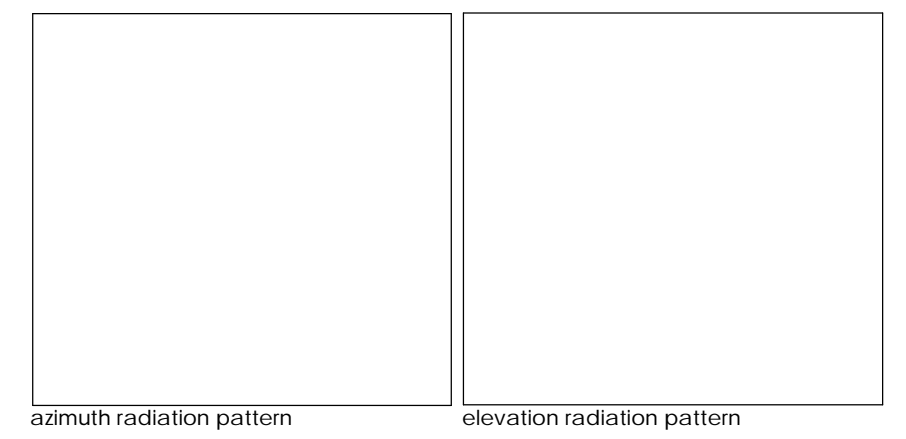

1	2	3	4	5	6	7	8
type	MIMO 3 x 60° panel antenna						
artnr	9971022-1						
freq	5150-5875 MHz						
VSWR	< 1.3						
gain	3 x 14 dBi						
polarization	vertical						
az HPBW	3 x 60°						
el HPBW	3 x 15°						
connectors	3 x N chassi female						
radome	light gray ABS RAL 7035						
weight	0 g						
mount	wall or tube, pan/tilt 30 deg						
B application	Panel antenna for IEEE 802.11n systems, narrow access point sector pr point-to-point links. Mount on wall or tube. Use outer antenna elements for 2xTX and all three antennas for RX in 2x3 MIMO systems. Tested with Cisco 1252AG, Proxim AP800, Linux. Indoor and outdoor use.						

Konstruerad av NG	Granskad av	Datum 2008-11-16	Ritningsnummer 9971022-1	Generell tolerans	Generell yt-jämnhet, Ra	Vyplacering	Skala
Ägare RADIOBOLAGET			Titel/Benämning MIMO 3x60° panel antenna 5 GHz		Material radom ABS, reflektor alu	Utgåva 1	Blad